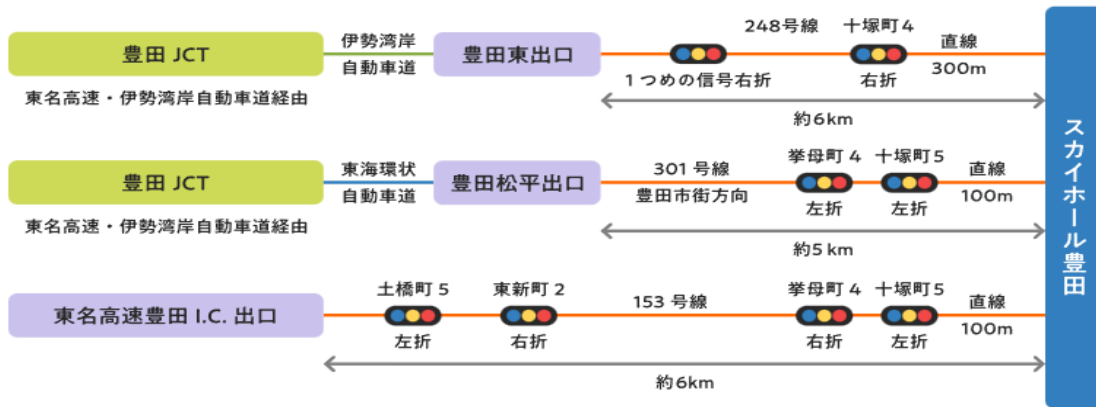

スカイホール豊田（豊田市総合体育館）

豊田市八幡町1-20

0565-31-0451

お車をご利用の方

公共交通機関をご利用の方